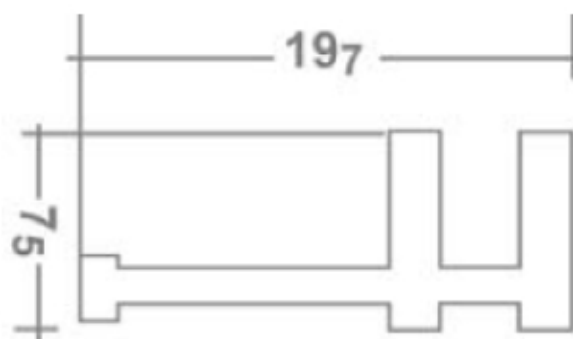

**meco**<sup>®</sup>  
YOUR BATHROOM

Zed toilet roll holder single,  
197x75mm wall mount  
**MECZ002**

version 01      date 17/07/2017

meco international pty ltd.

[meco.com.au](http://meco.com.au)

for all sales & product inquiries email [sales@meco.com.au](mailto:sales@meco.com.au) or call (02) 9618 6999